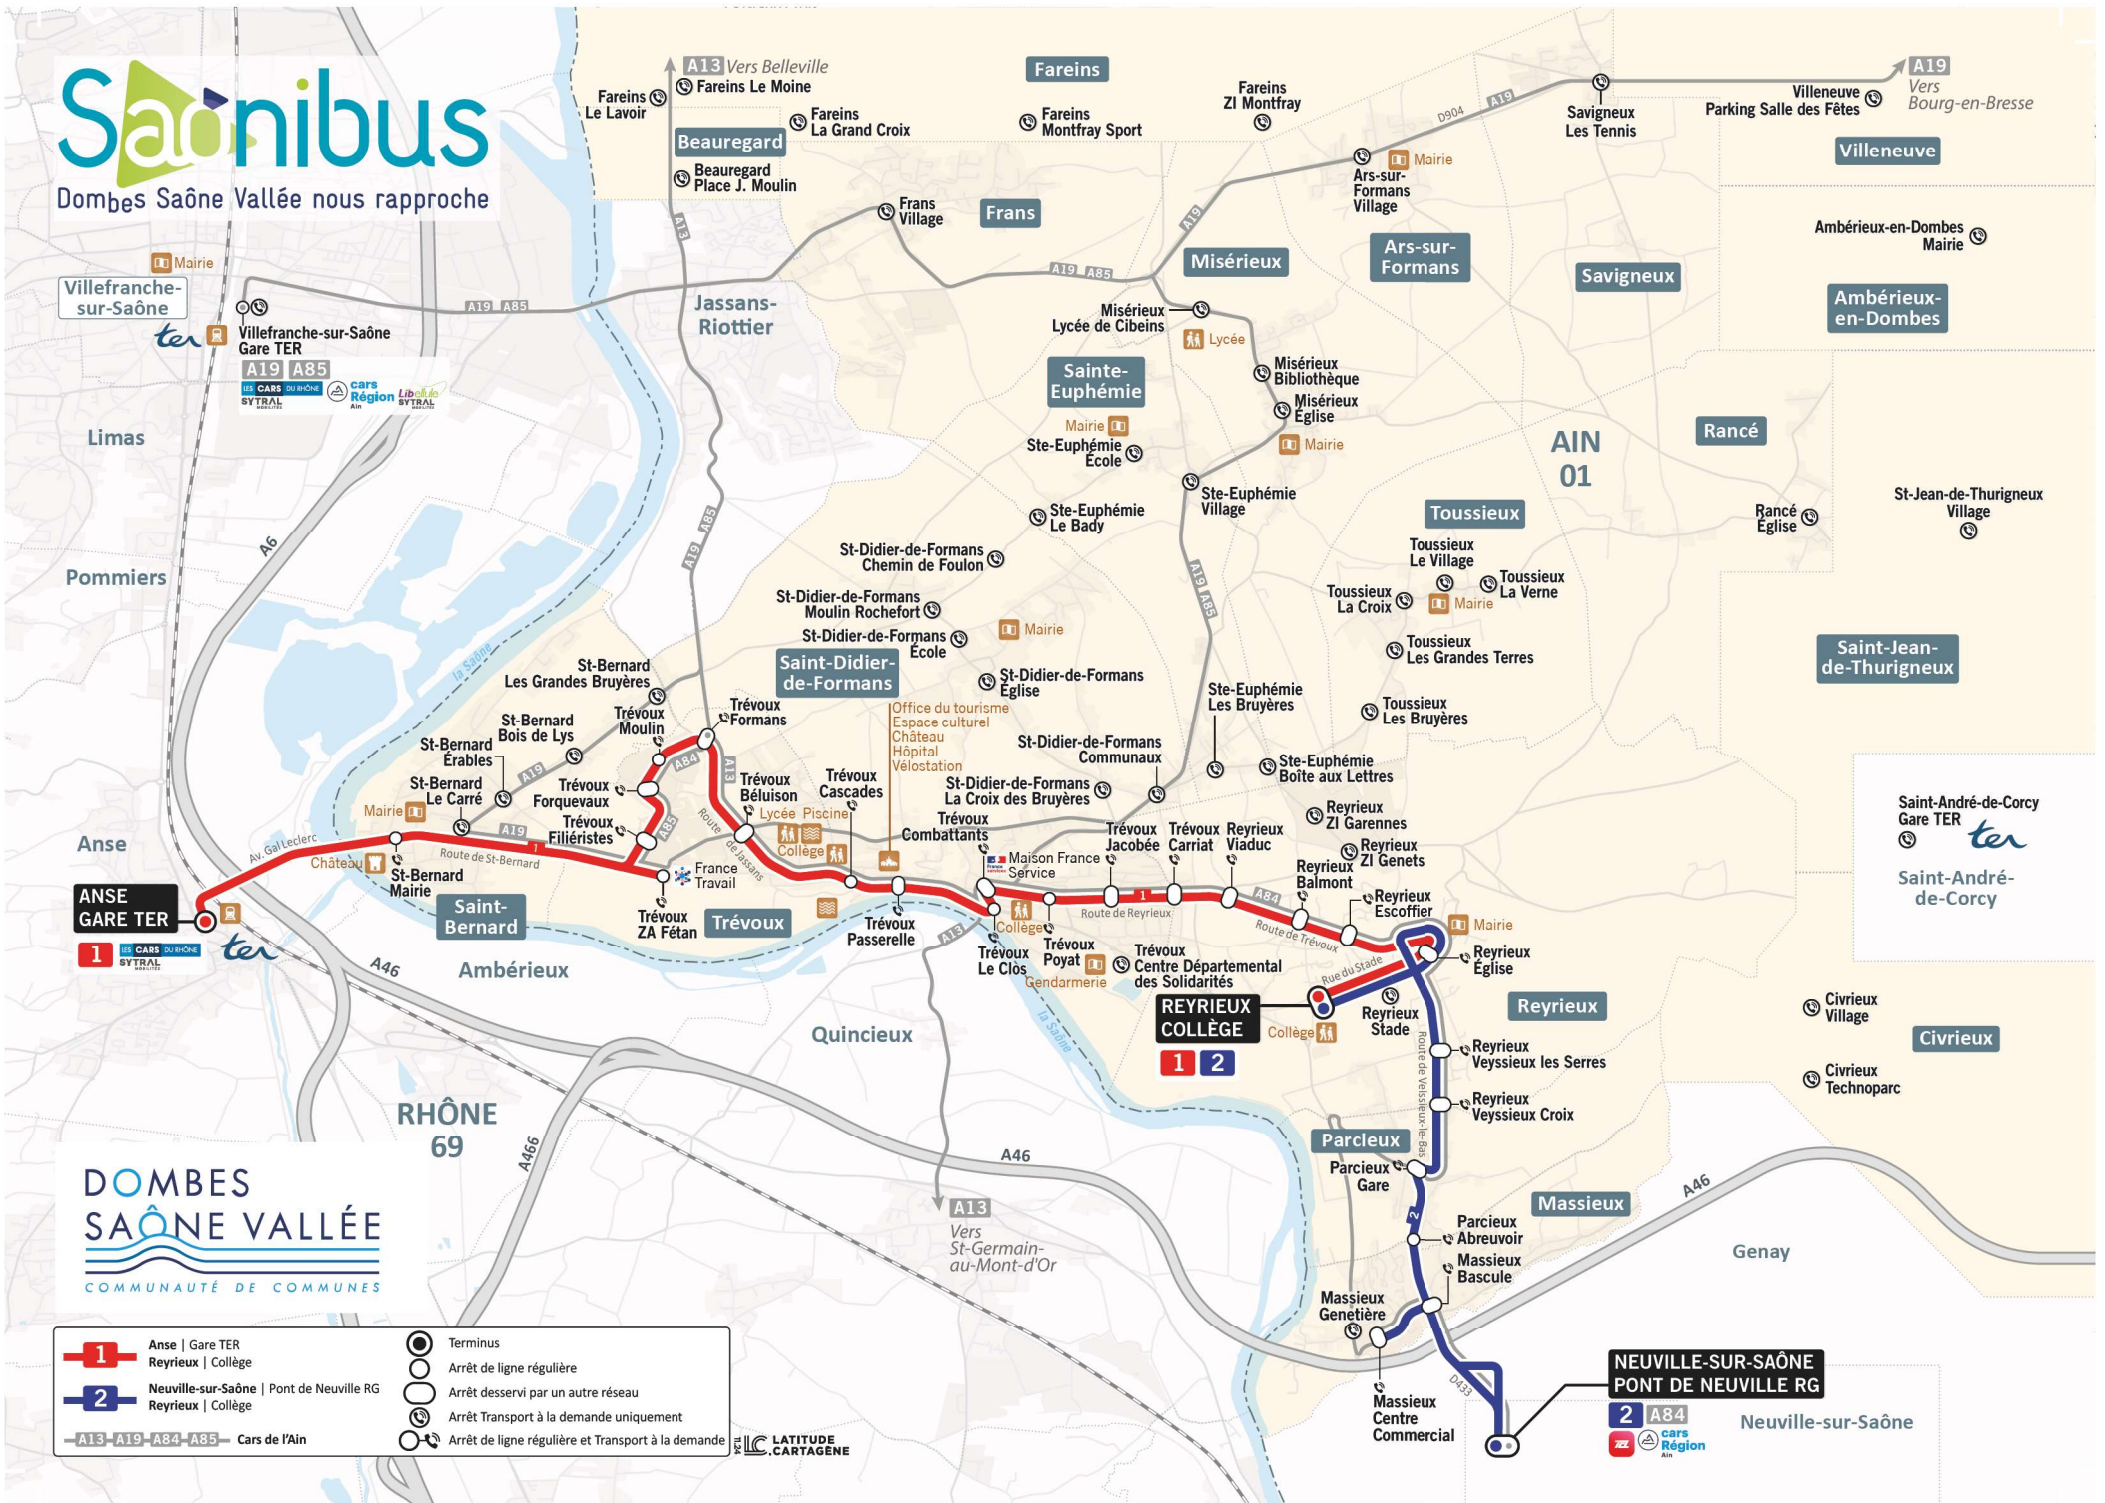

Saôneibus

Dombes Saône Vallée nous rapproche

1	Anse Gare TER	Terminus
	Reyrieux Collège	Arrêt de ligne régulière
2	Neuville-sur-Saône Pont de Neuville RG	Arrêt desservi par un autre réseau
	Reyrieux Collège	Arrêt Transport à la demande uniquement
A13 A19 A84 A85	Cars de l'Ain	Arrêt de ligne régulière et Transport à la demande

LATITUDE & CARTAGÈNE

NEUVILLE-SUR-SAÔNE
PONT DE NEUVILLE RG
2 A84
 cars Région
 An